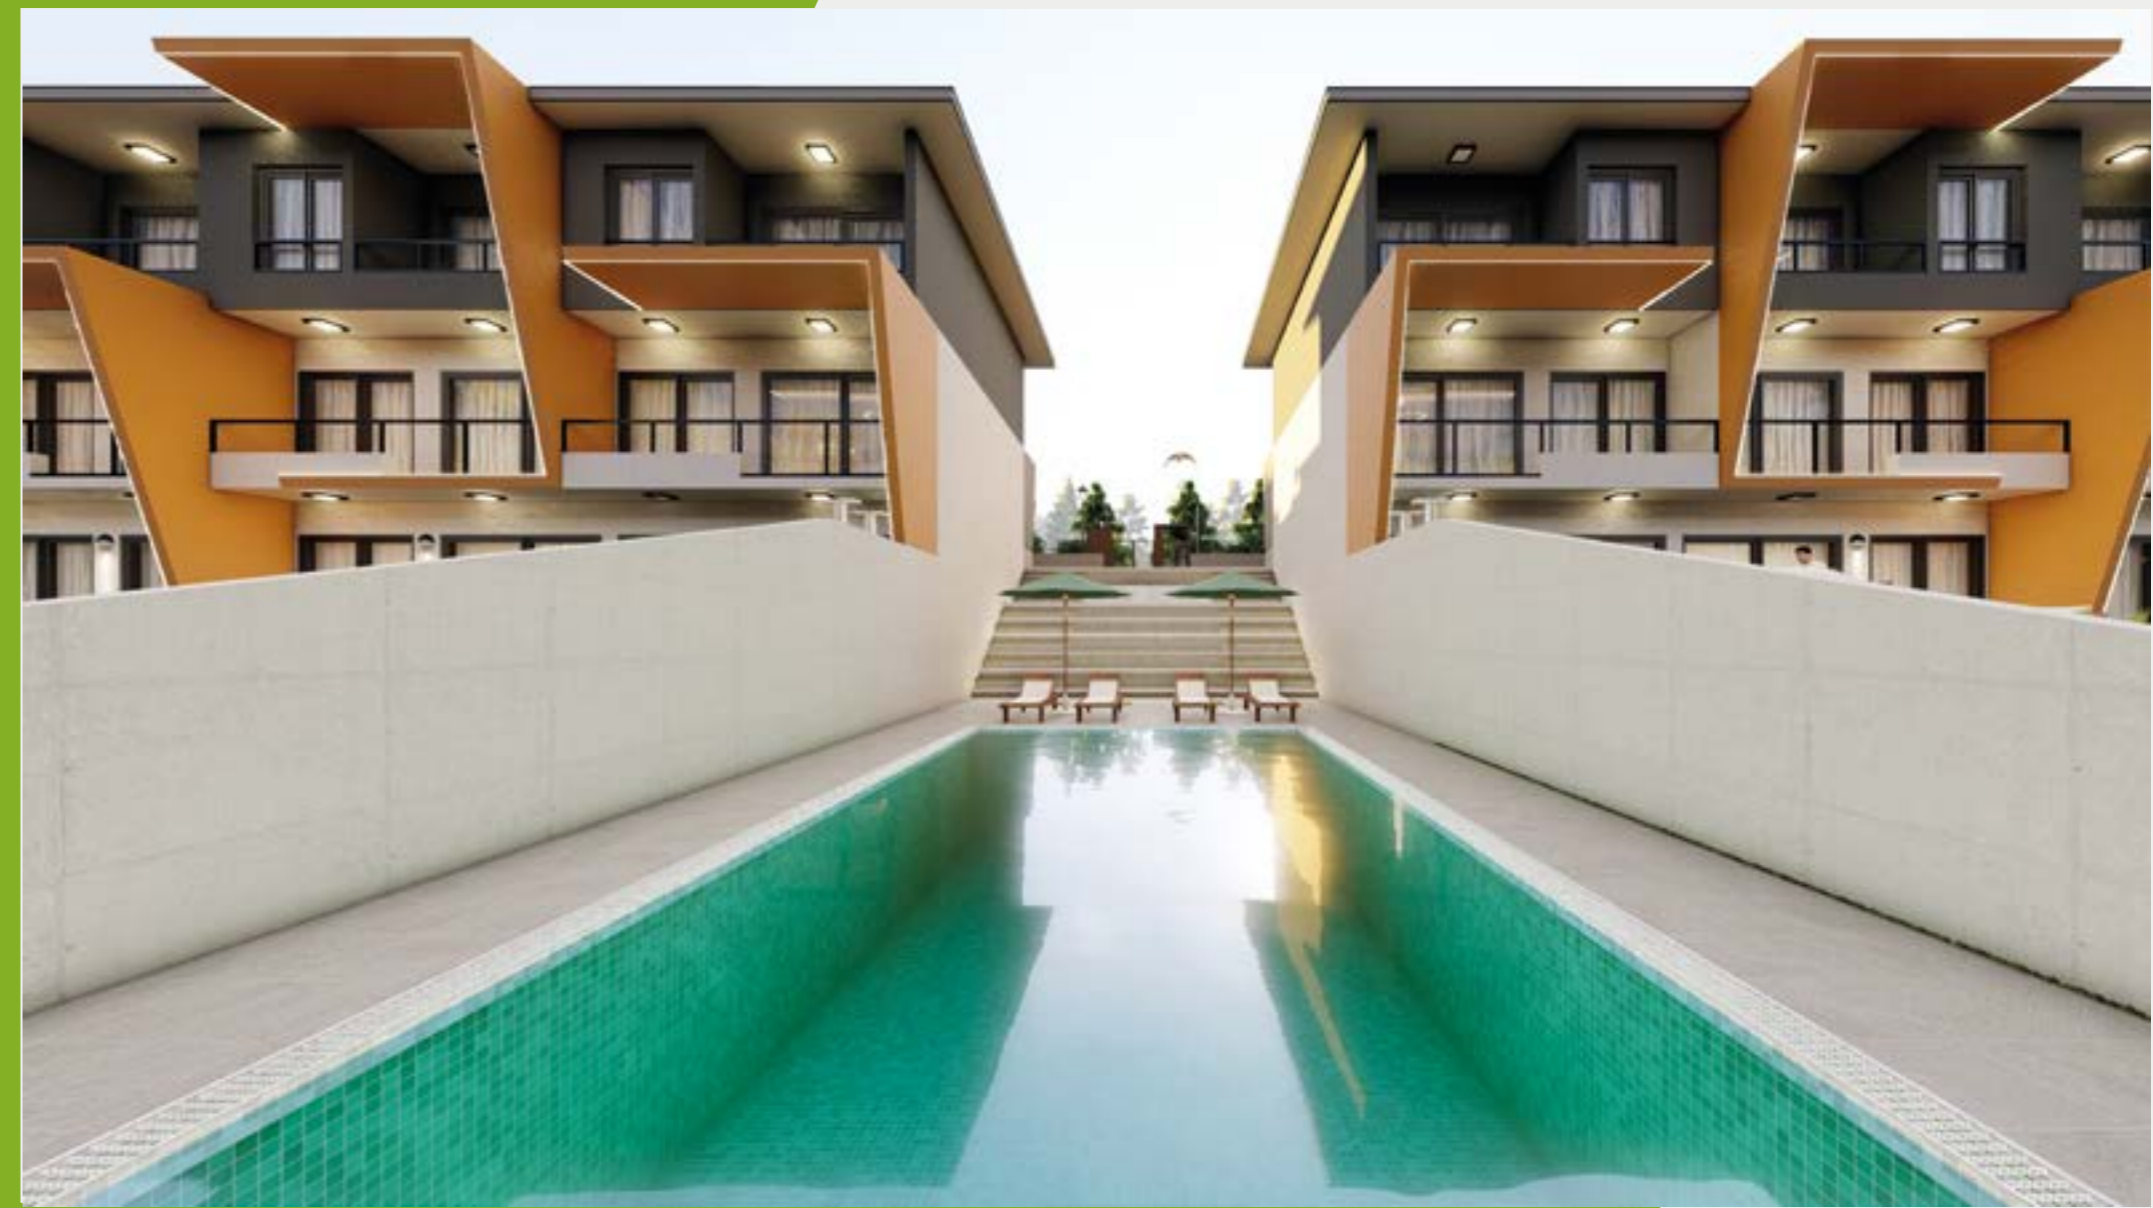

Toplam Brüt Alan

197.00 m²

VILLA ÖZELLİKLERİ

- * 8 adet modern triplex villa
- * Temiz hava, deniz, yemyeşil ova içinde yaşam
- * Teras, geniş bahçe, salon, mutfak, 3 normal oda, 1 kitchenette oda, 4 banyo, 1 giyinme odalı ve ebeveyn banyolu, yatak odası ve hobi odası
- * Alman Sto organik dış cephe sistemli mantolama
- * Sağlam zeminde, depreme dayanıklı proje
- * Ortak alanlarda havuz, otopark, seyir alanı
- * İleri tekniklerle ısı, ses ve su yalıtımı
- * Her odada klima ve yerden ısıtma
- * Linea Rossa marka doğramalar
- * Özel tasarım mutfak, ankastre ürünler
- * Estetik, kaliteli seramik ve vitrifiye
- * Profesyonel Site Yönetimi ve 7/24 Güvenlik